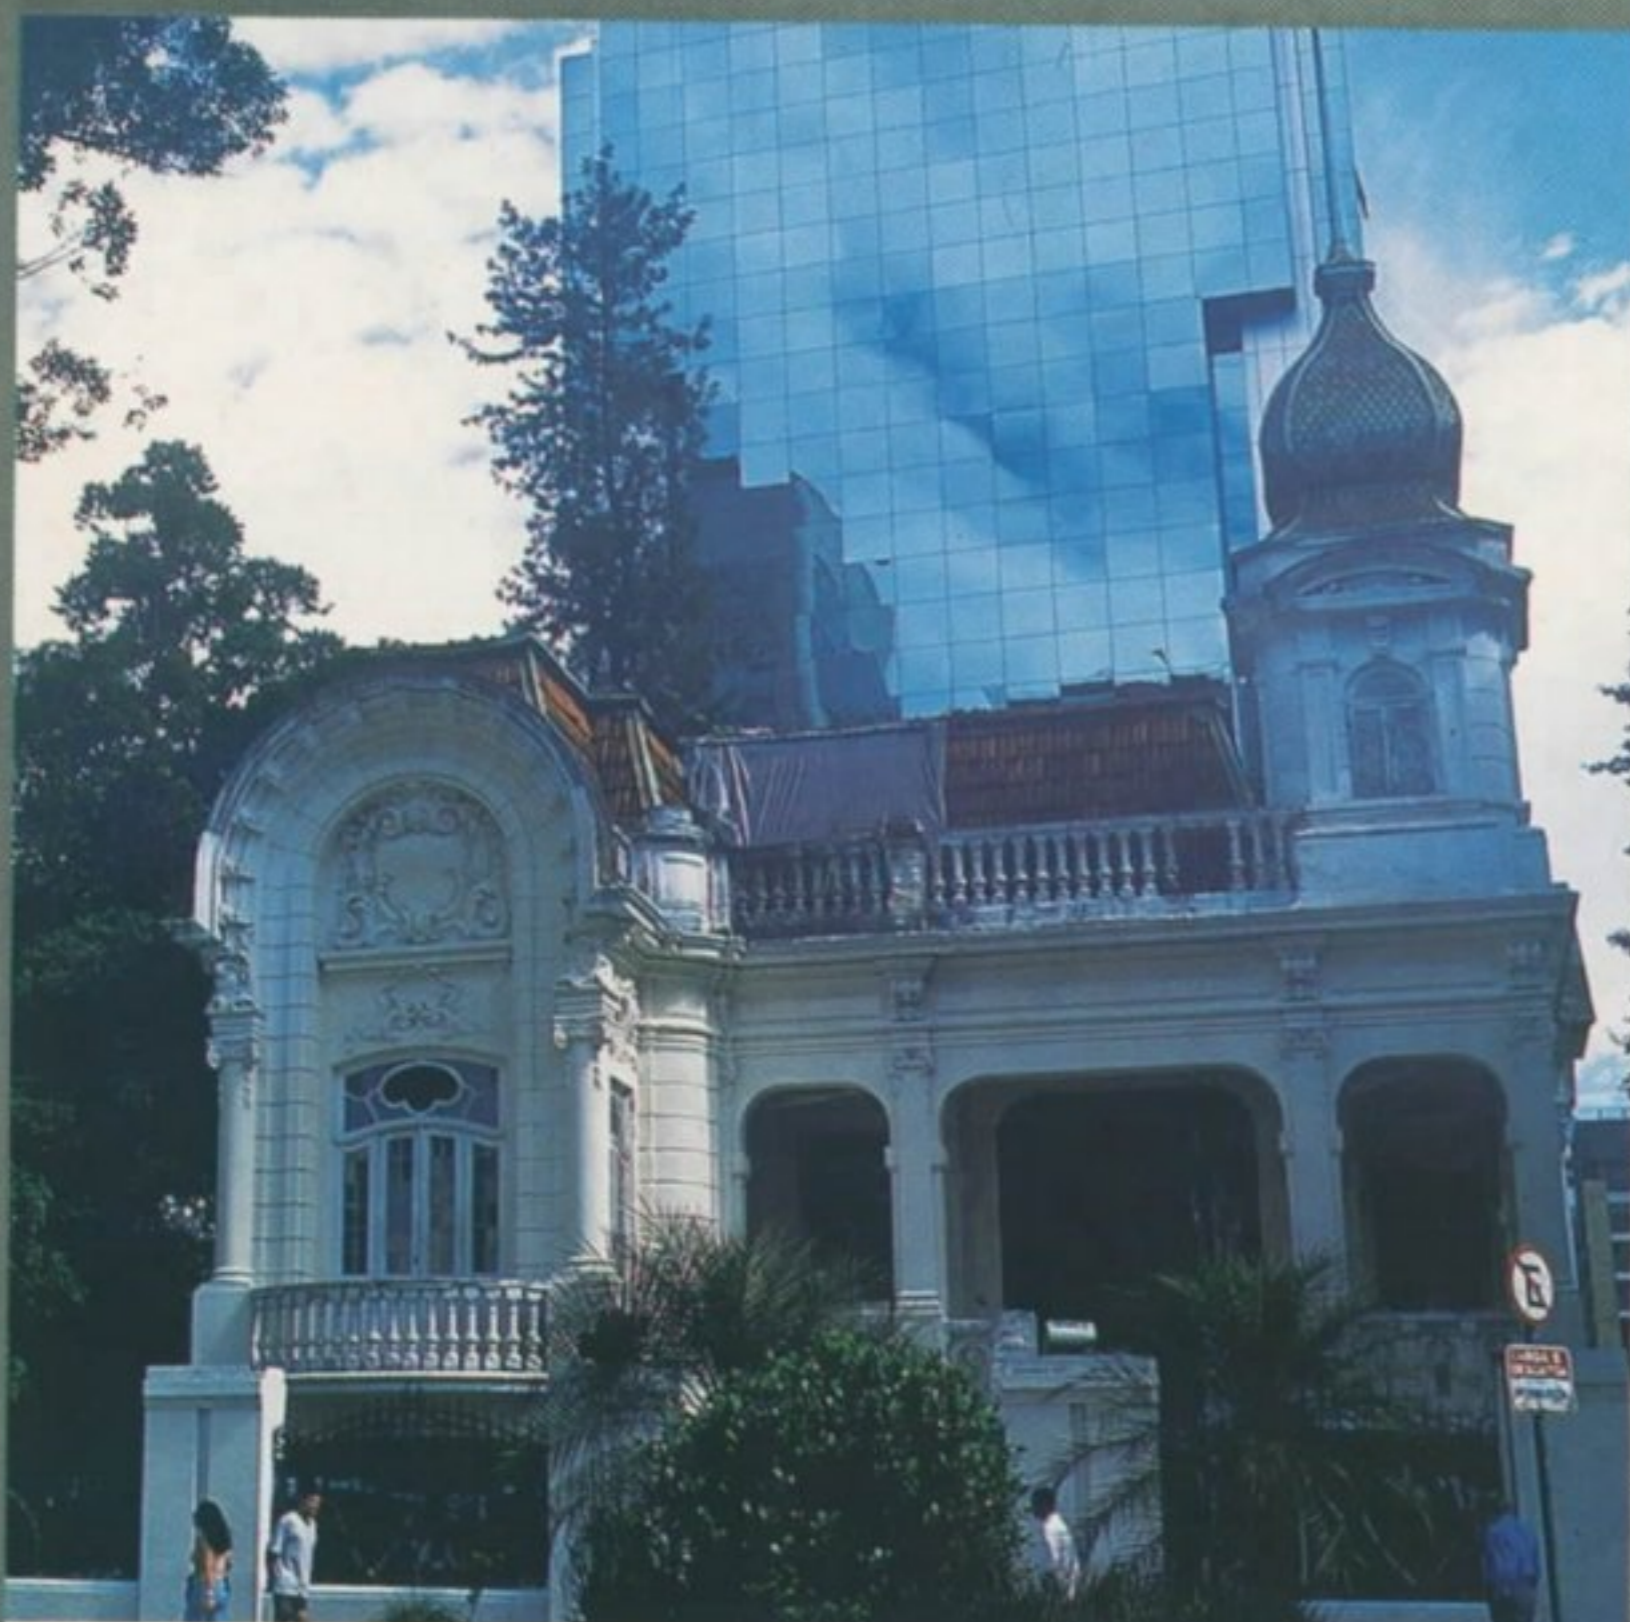

Histórias de SUICÍDIOS micam prédio nos Jardins

CASA VAZIA há 30 anos no Pacaembu

Castelinho de 1500 m2 na Paulista. O IPTU CUSTA 100 000 REAIS POR ANO

CHEIRO DE GATO desvaloriza em 30% apartamento na Rua Batatais

Mansão com ABRIGO ANTIAÉREO, na Rua Canadá